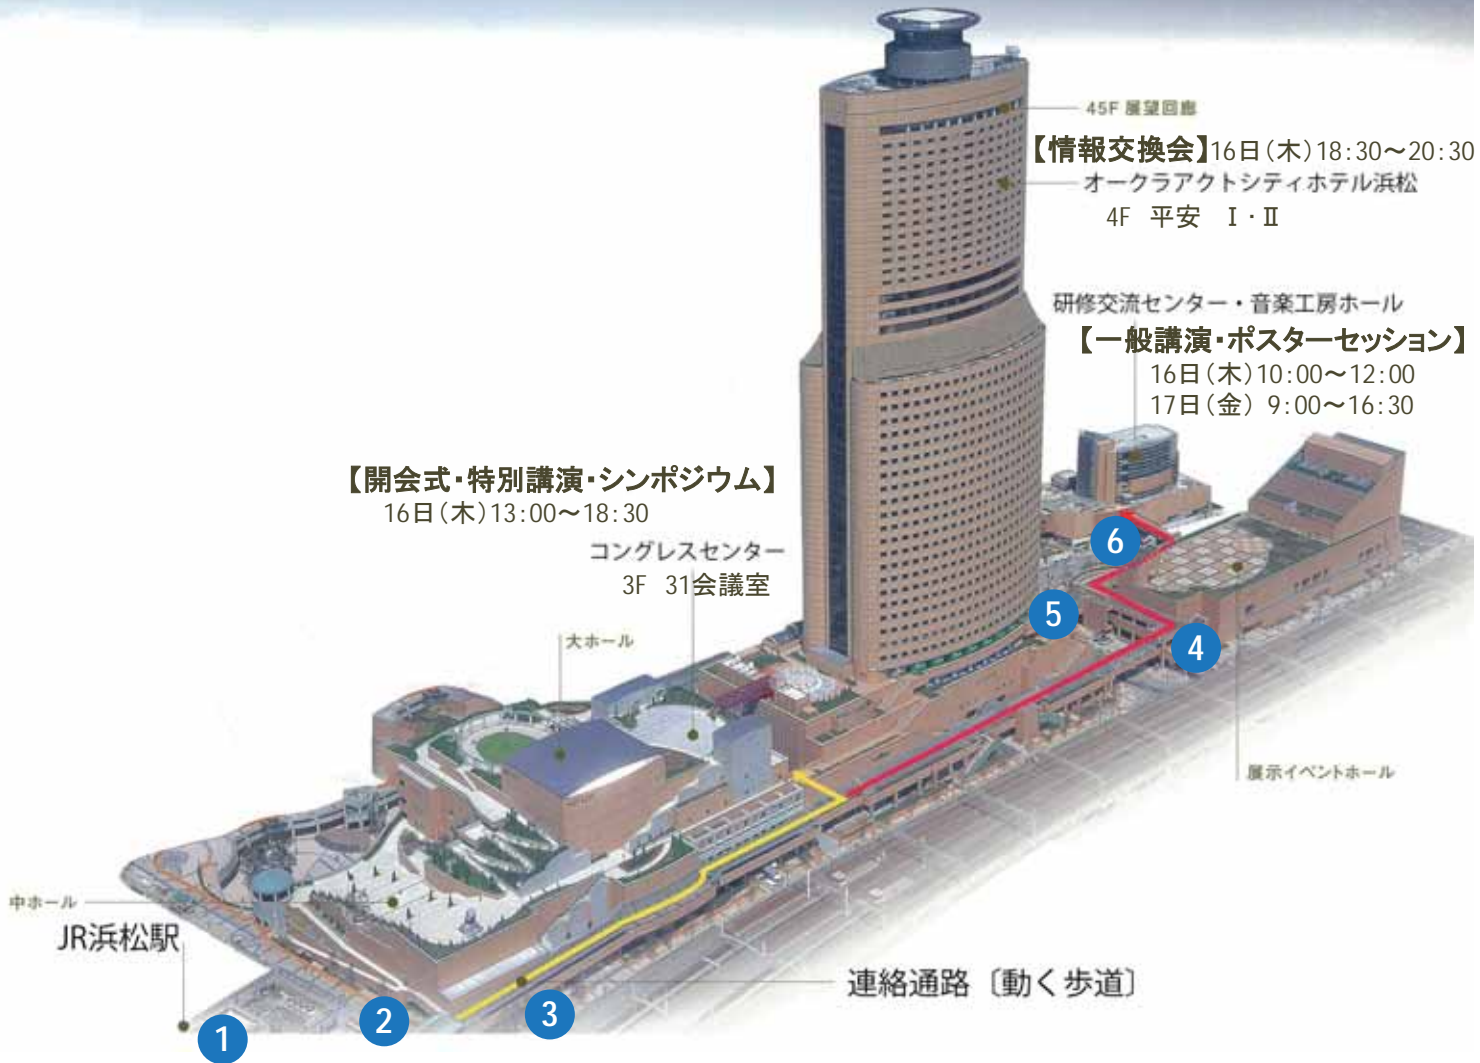

アクトシティ浜松へのアクセス

A C T C I T Y H a m a m a t s u

研修交流センターへは、JR浜松駅北口広場から動く歩道でのアクセスが便利です。

1 浜松駅北口 階段

浜松駅北口より出て右折後直進し、大和証券階段を登る。

2 2F 連絡通路

階段を登ったら道なりに進む。

3 2F 連絡通路(動く歩道)

動く歩道に乗りさらに直進

4 2F 連絡通路(突き当り)

突き当りまで道なりに進み、正面の角を左に曲がる。

5 2F連絡通路(展示イベントホール2F)

進み続けると、右手に展示イベントホールの2F入口が見える。

6 研修交流センターエントランス

* 駅構内には数名案内係が立っております。
また、道すがら案内看板もございます。