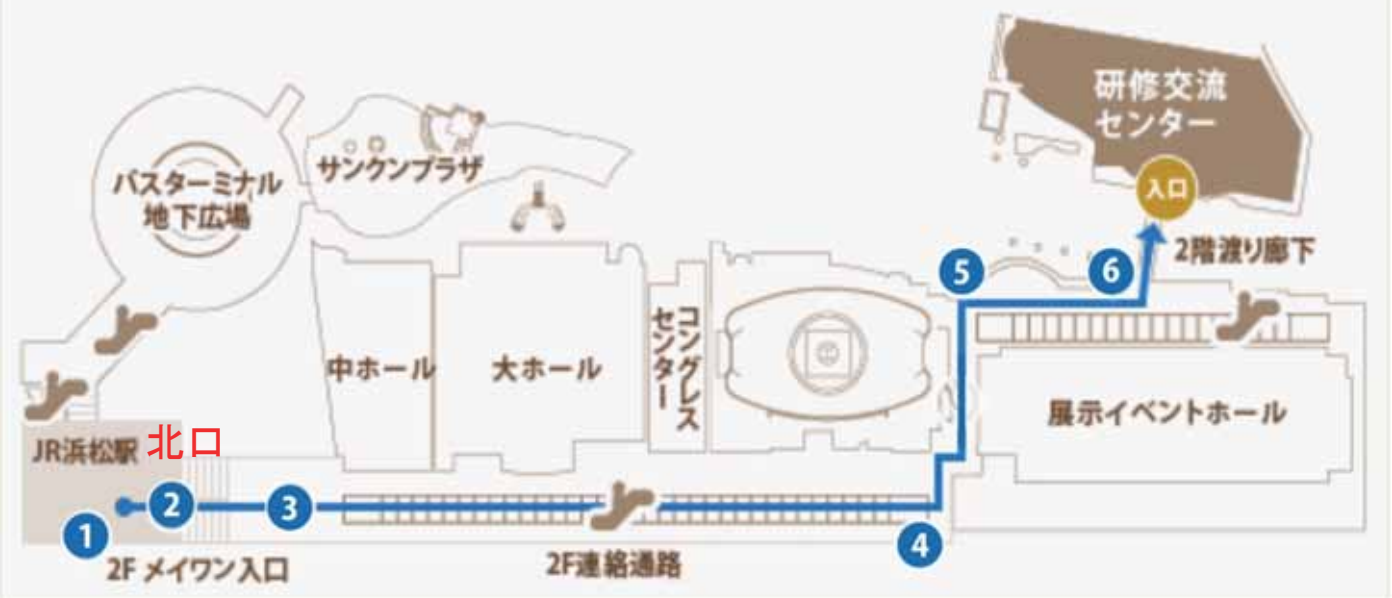

アクトシティ浜松へのアクセス

A C T C I T Y H a m a m a t s u

研修交流センターへは、JR浜松駅北口広場から動く歩道でのアクセスが便利です。

1 浜松駅北口 階段

浜松駅北口より出て右折後直進し、大和証券階段を登る。

2 2F 連絡通路

階段を登ったら道なりに進む。

3 2F 連絡通路(動く歩道)

動く歩道に乗りさらに直進

4 2F 連絡通路(突き当り)

突き当りまで道なりに進み、正面の角を左に曲がる。

5 2F連絡通路(展示イベントホール2F)

進み続けると、右手に展示イベントホールの2F入口が見える。

6 研修交流センターエントランス

* 駅構内には数名案内係が立っております。
また、道すがら案内看板もございます。